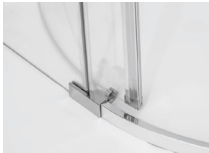

Std. 1 Kunstglas Aquaperl - AQA, Profil matt - SMA | Std. 2 Echtglas klar - ESG Profil: Silber matt - SMA

Bezeichnung	Type/Bestell-Nr.	Verstellmöglichkeit der Breite in mm	Std. 1 Std. 2 EUR inkl. MwSt.
Wannenfaltwand, Höhe 1400 mm Glasstärke 3 mm	WFW 2-teilig	933-943	391,- 494,-
	WFW 3-teilig	1390-1400	511,- 564,-

Standard Echtglas klar inkl. GlasPlus - ESG, Profil: Silber hochglanz - SHG

Bezeichnung	Type/Bestell-Nr.	Verstell- möglichkeit der Breite in mm	Einstiegs- breite in mm	Festle- mentbreite in mm	Standard EUR inkl. MwSt.
Runddusche, Höhe 2000 mm, Radius 550 mm	T13 RD 90	875-895	605	345	1434,-
Runddusche, Höhe 2000 mm, Radius 550 mm	T13 RD 100	975-995	605	445	1434,-